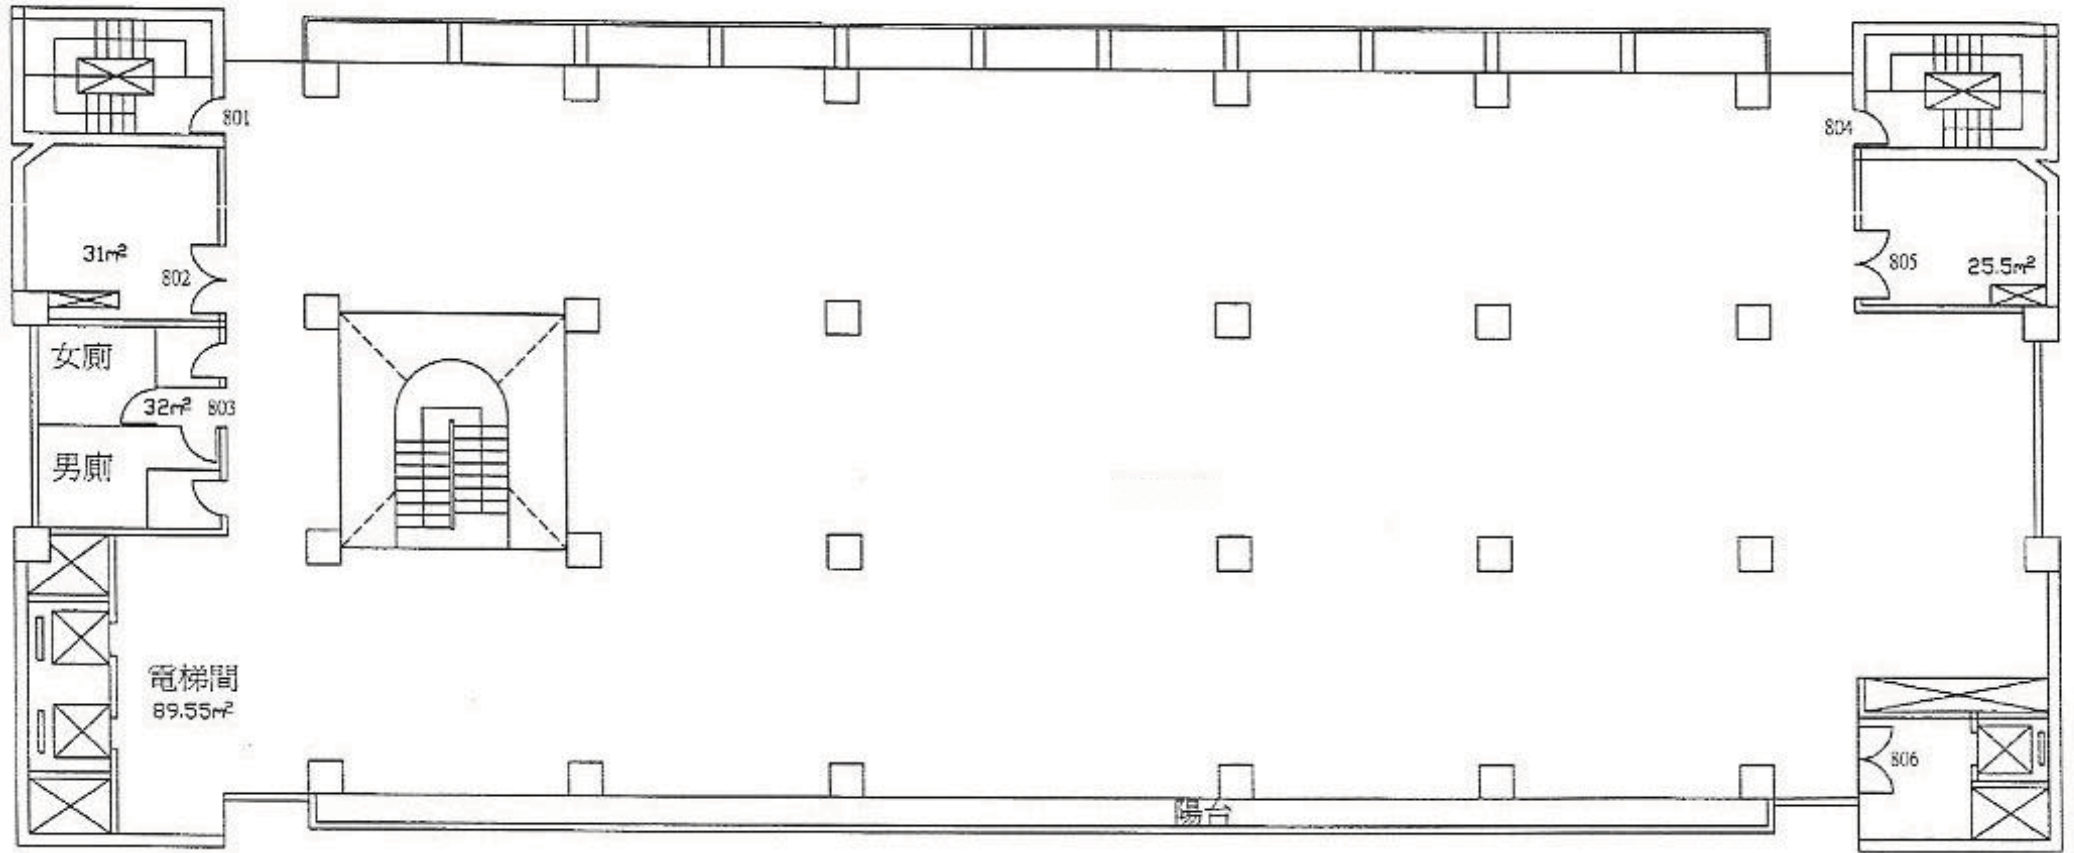

國立中央大學總圖書館平面圖 L2
97.08.28

地下一層(1573.36m²)

國立中央大學總圖書館平面圖

一樓

國立中央大學總圖書館平面圖 L2

97.08.28

二樓(1723.78m²)

國立中央大學總圖書館平面圖

三樓

國立中央大學總圖書館平面圖

四樓

國立中央大學總圖書館平面圖

五樓

國立中央大學總圖書館平面圖

六樓

國立中央大學總圖書館平面圖

七樓(1326.37m²)

國立中央大學總圖書館平面圖

八樓