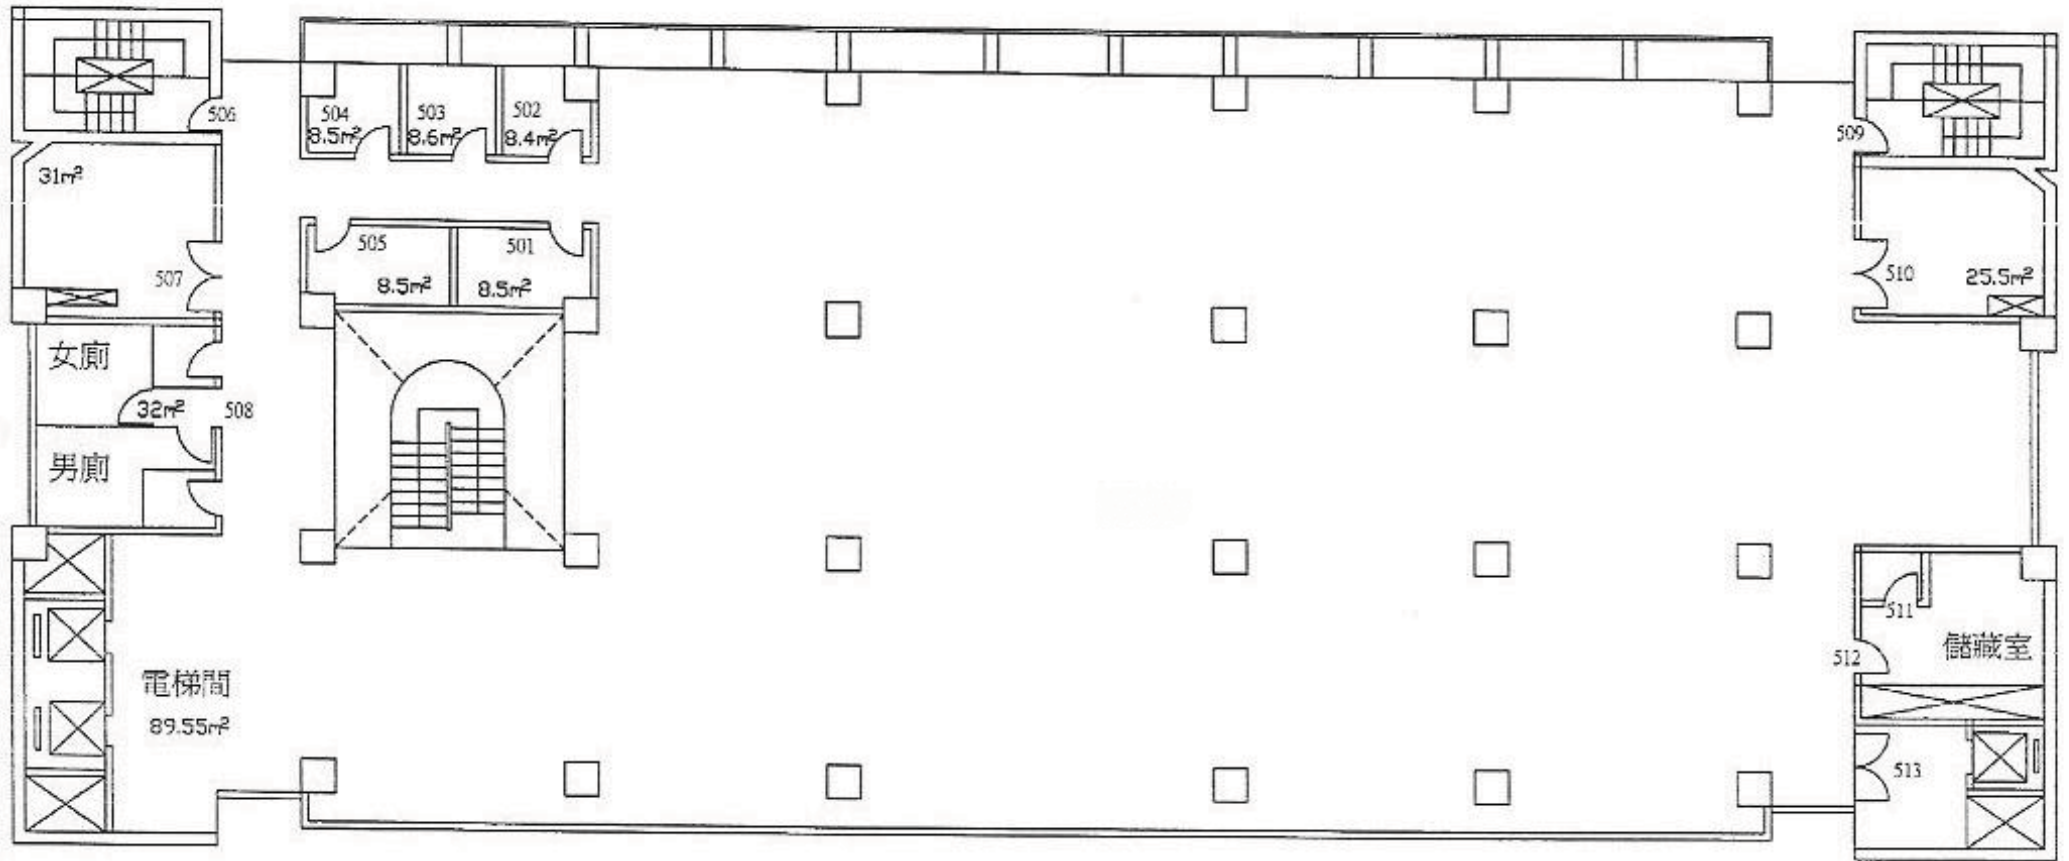

國立中央大學總圖書館平面圖 L2
97.08.28

地下一層(1573.36m²)

國立中央大學總圖書館平面圖

一樓

國立中央大學總圖書館平面圖 L2

97.08.28

二樓(1723.78m²)

國立中央大學總圖書館平面圖

三樓

國立中央大學總圖書館平面圖

四樓

國立中央大學總圖書館平面圖

五樓

國立中央大學總圖書館平面圖

六樓

國立中央大學總圖書館平面圖

七樓(1326.37m²)

國立中央大學總圖書館平面圖

八樓