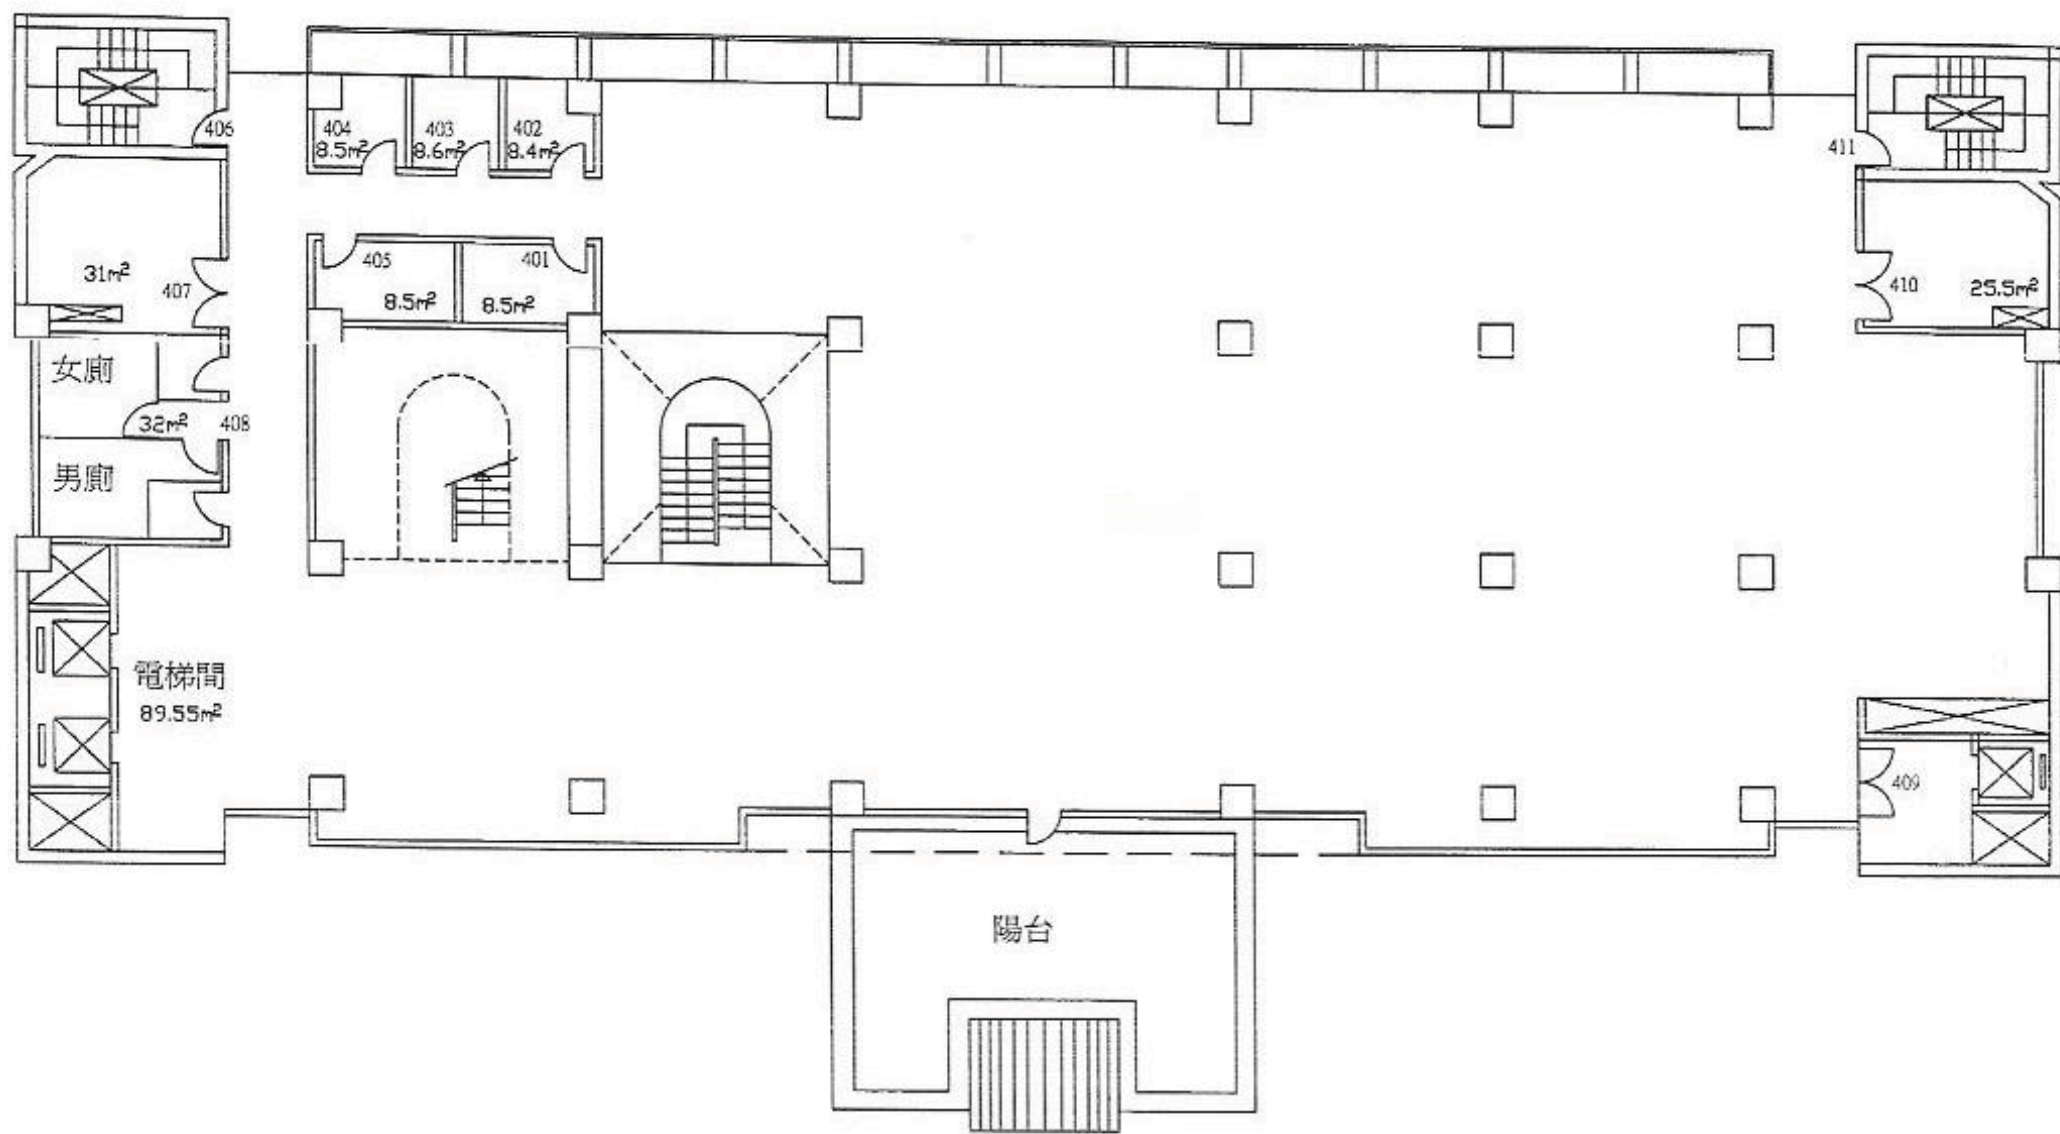

國立中央大學總圖書館平面圖 L2
97.08.28

地下一層(1573.36m²)

國立中央大學總圖書館平面圖

一樓

國立中央大學總圖書館平面圖 L2

97.08.28

二樓(1723.78m²)

國立中央大學總圖書館平面圖

三樓

國立中央大學總圖書館平面圖

四樓

國立中央大學總圖書館平面圖

五樓

國立中央大學總圖書館平面圖

六樓

國立中央大學總圖書館平面圖

七樓(1326.37m²)

國立中央大學總圖書館平面圖

八樓