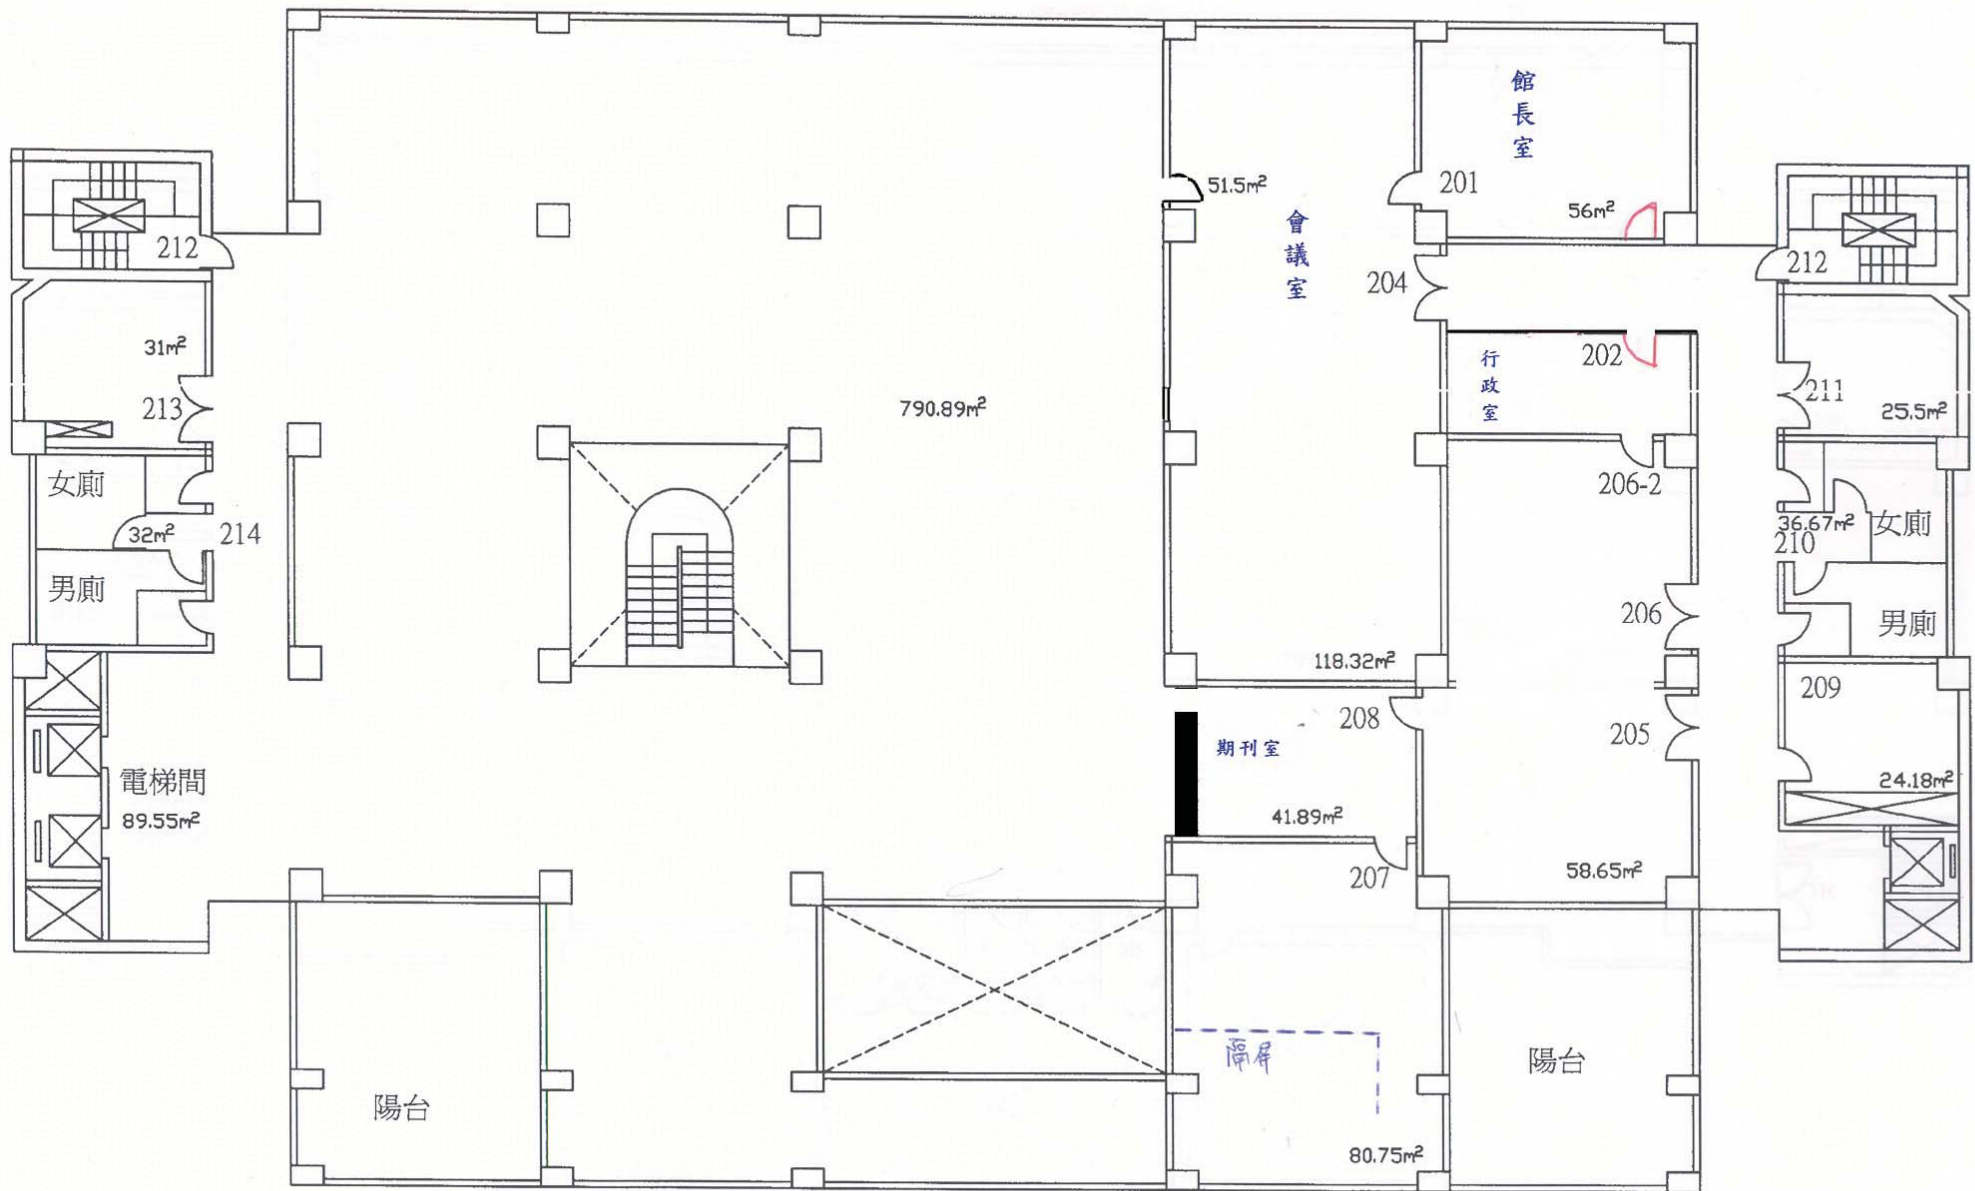

國立中央大學總圖書館平面圖 L2
97.08.28

地下一層(1573.36m²)

國立中央大學總圖書館平面圖

一樓

國立中央大學總圖書館平面圖 L2

97.08.28

二樓(1723.78m²)

國立中央大學總圖書館平面圖

三樓

國立中央大學總圖書館平面圖

四樓

國立中央大學總圖書館平面圖

五樓

國立中央大學總圖書館平面圖

六樓

國立中央大學總圖書館平面圖

七樓(1326.37m²)

國立中央大學總圖書館平面圖

八樓