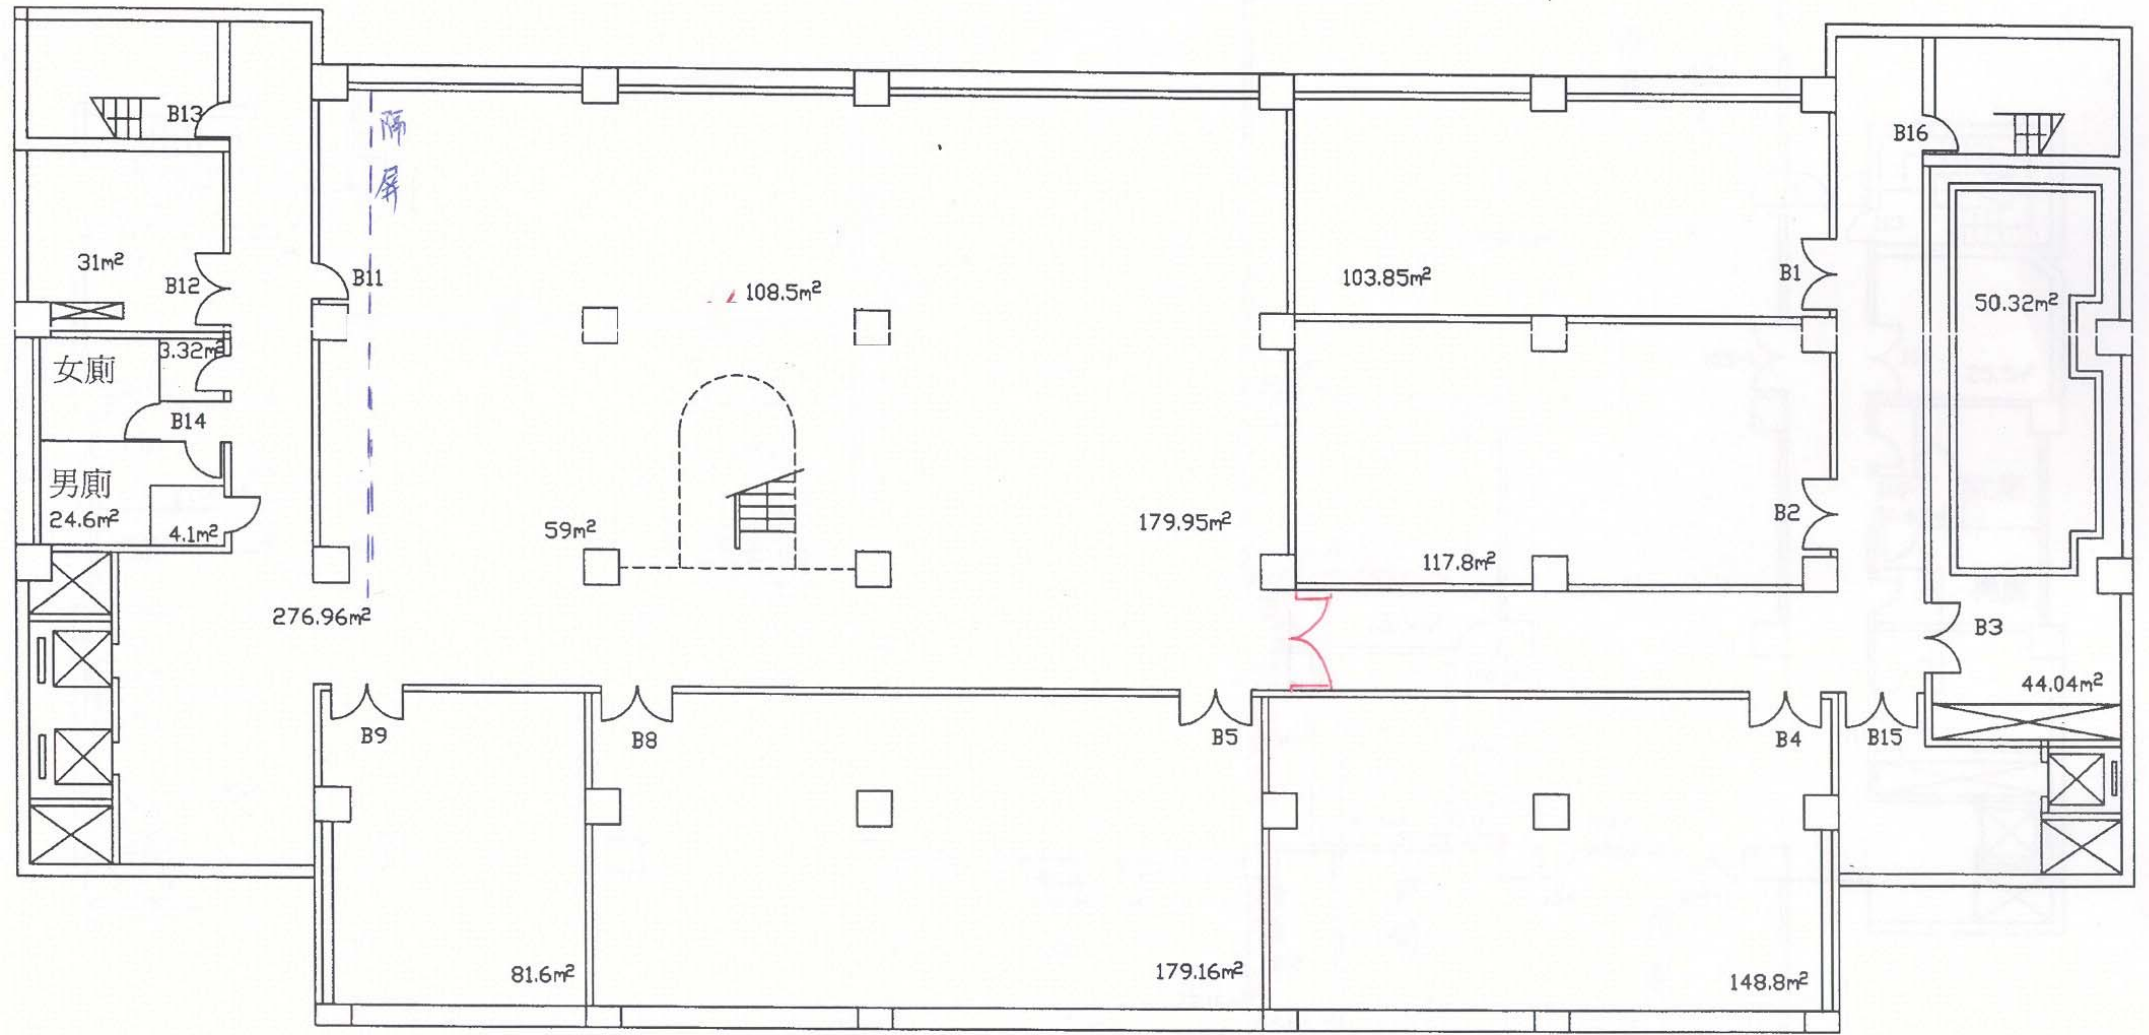

國立中央大學總圖書館平面圖 L2
97.08.28

地下一層(1573.36m²)

國立中央大學總圖書館平面圖

一樓

國立中央大學總圖書館平面圖 L2

97.08.28

二樓(1723.78m²)

國立中央大學總圖書館平面圖

三樓

國立中央大學總圖書館平面圖

四樓

國立中央大學總圖書館平面圖

五樓

國立中央大學總圖書館平面圖

六樓

國立中央大學總圖書館平面圖

七樓(1326.37m²)

國立中央大學總圖書館平面圖

八樓