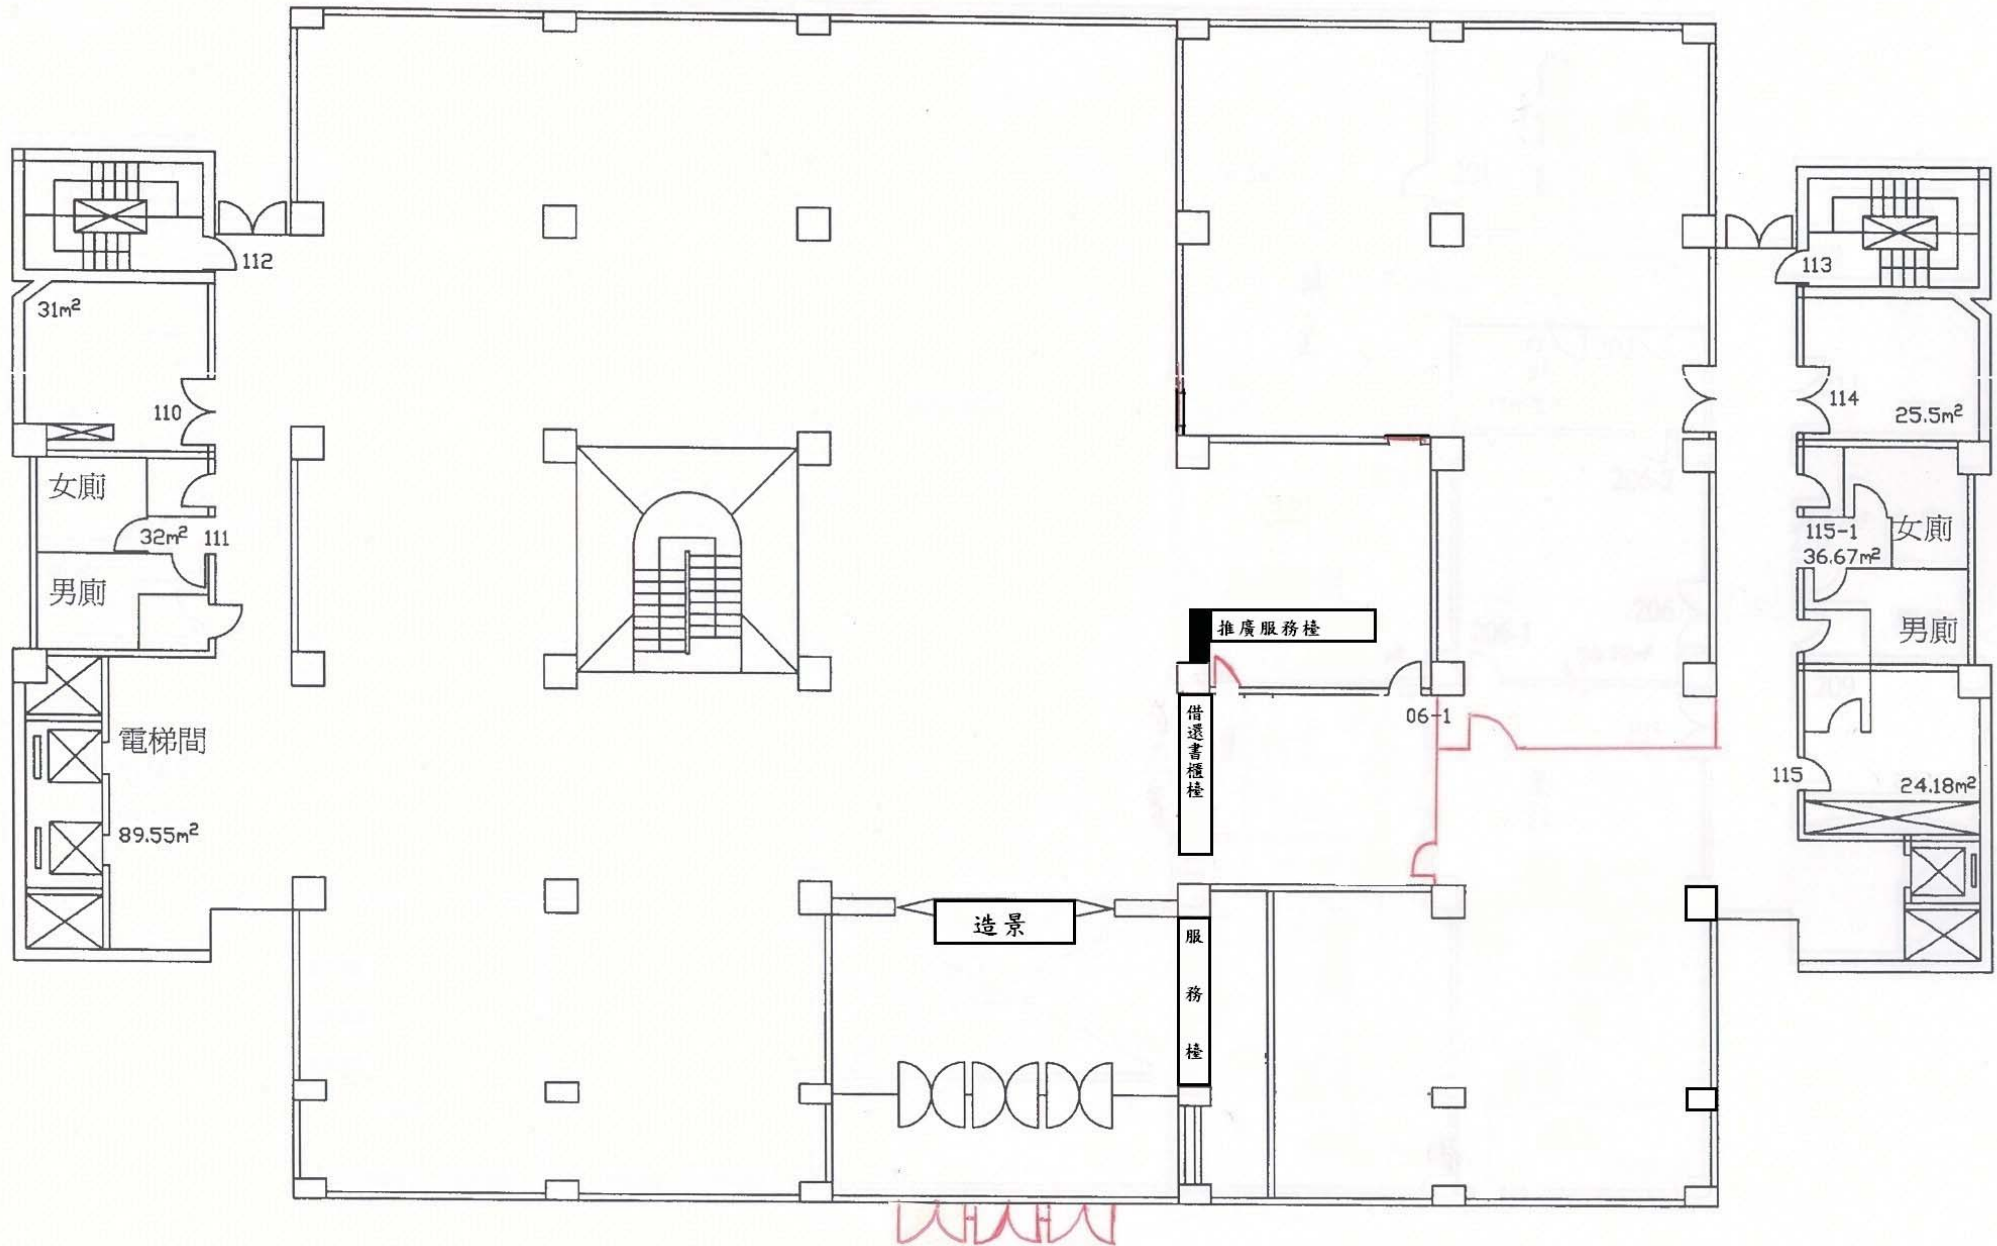

國立中央大學總圖書館平面圖 L2
97.08.28

地下一層(1573.36m²)

國立中央大學總圖書館平面圖

一樓

國立中央大學總圖書館平面圖 L2

97.08.28

二樓(1723.78m²)

國立中央大學總圖書館平面圖

三樓

國立中央大學總圖書館平面圖

四樓

國立中央大學總圖書館平面圖

五樓

國立中央大學總圖書館平面圖

六樓

國立中央大學總圖書館平面圖

七樓(1326.37m²)

國立中央大學總圖書館平面圖

八樓