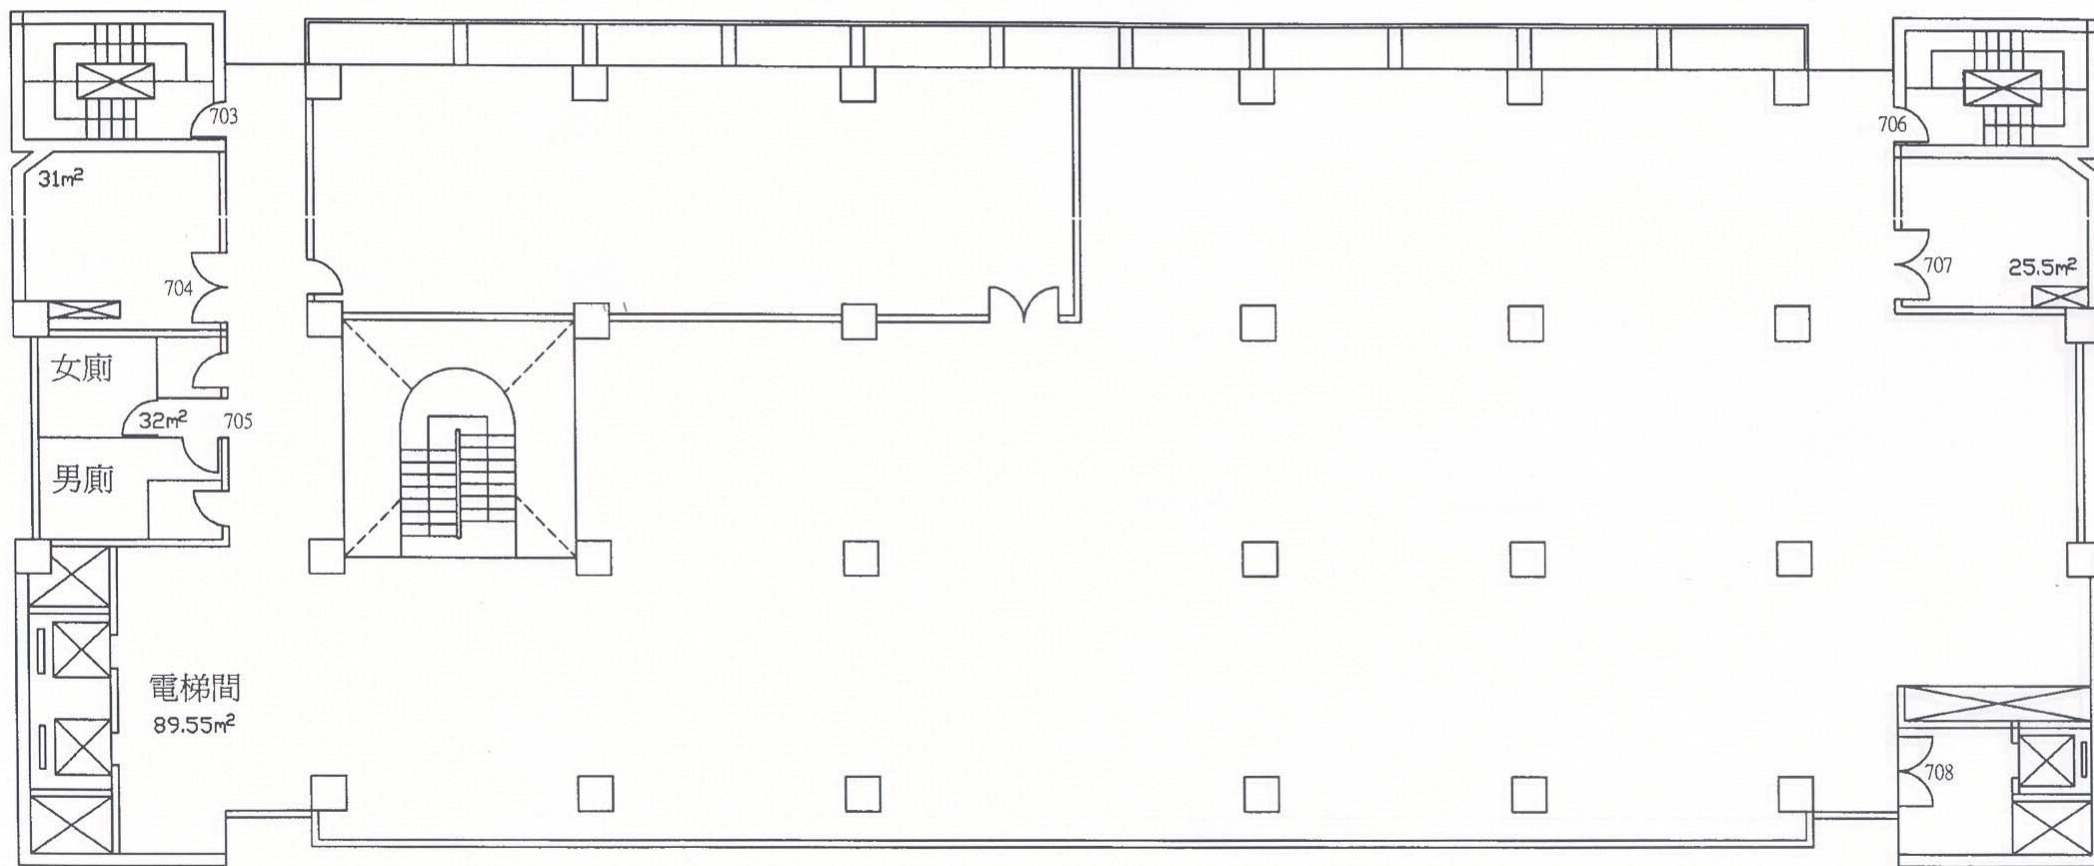

國立中央大學總圖書館平面圖 L2
97.08.28

地下一層(1573.36m²)

國立中央大學總圖書館平面圖

一樓

國立中央大學總圖書館平面圖 L2

97.08.28

二樓(1723.78m²)

國立中央大學總圖書館平面圖

三樓

國立中央大學總圖書館平面圖

四樓

國立中央大學總圖書館平面圖

五樓

國立中央大學總圖書館平面圖

六樓

國立中央大學總圖書館平面圖

七樓(1326.37m²)

國立中央大學總圖書館平面圖

八樓