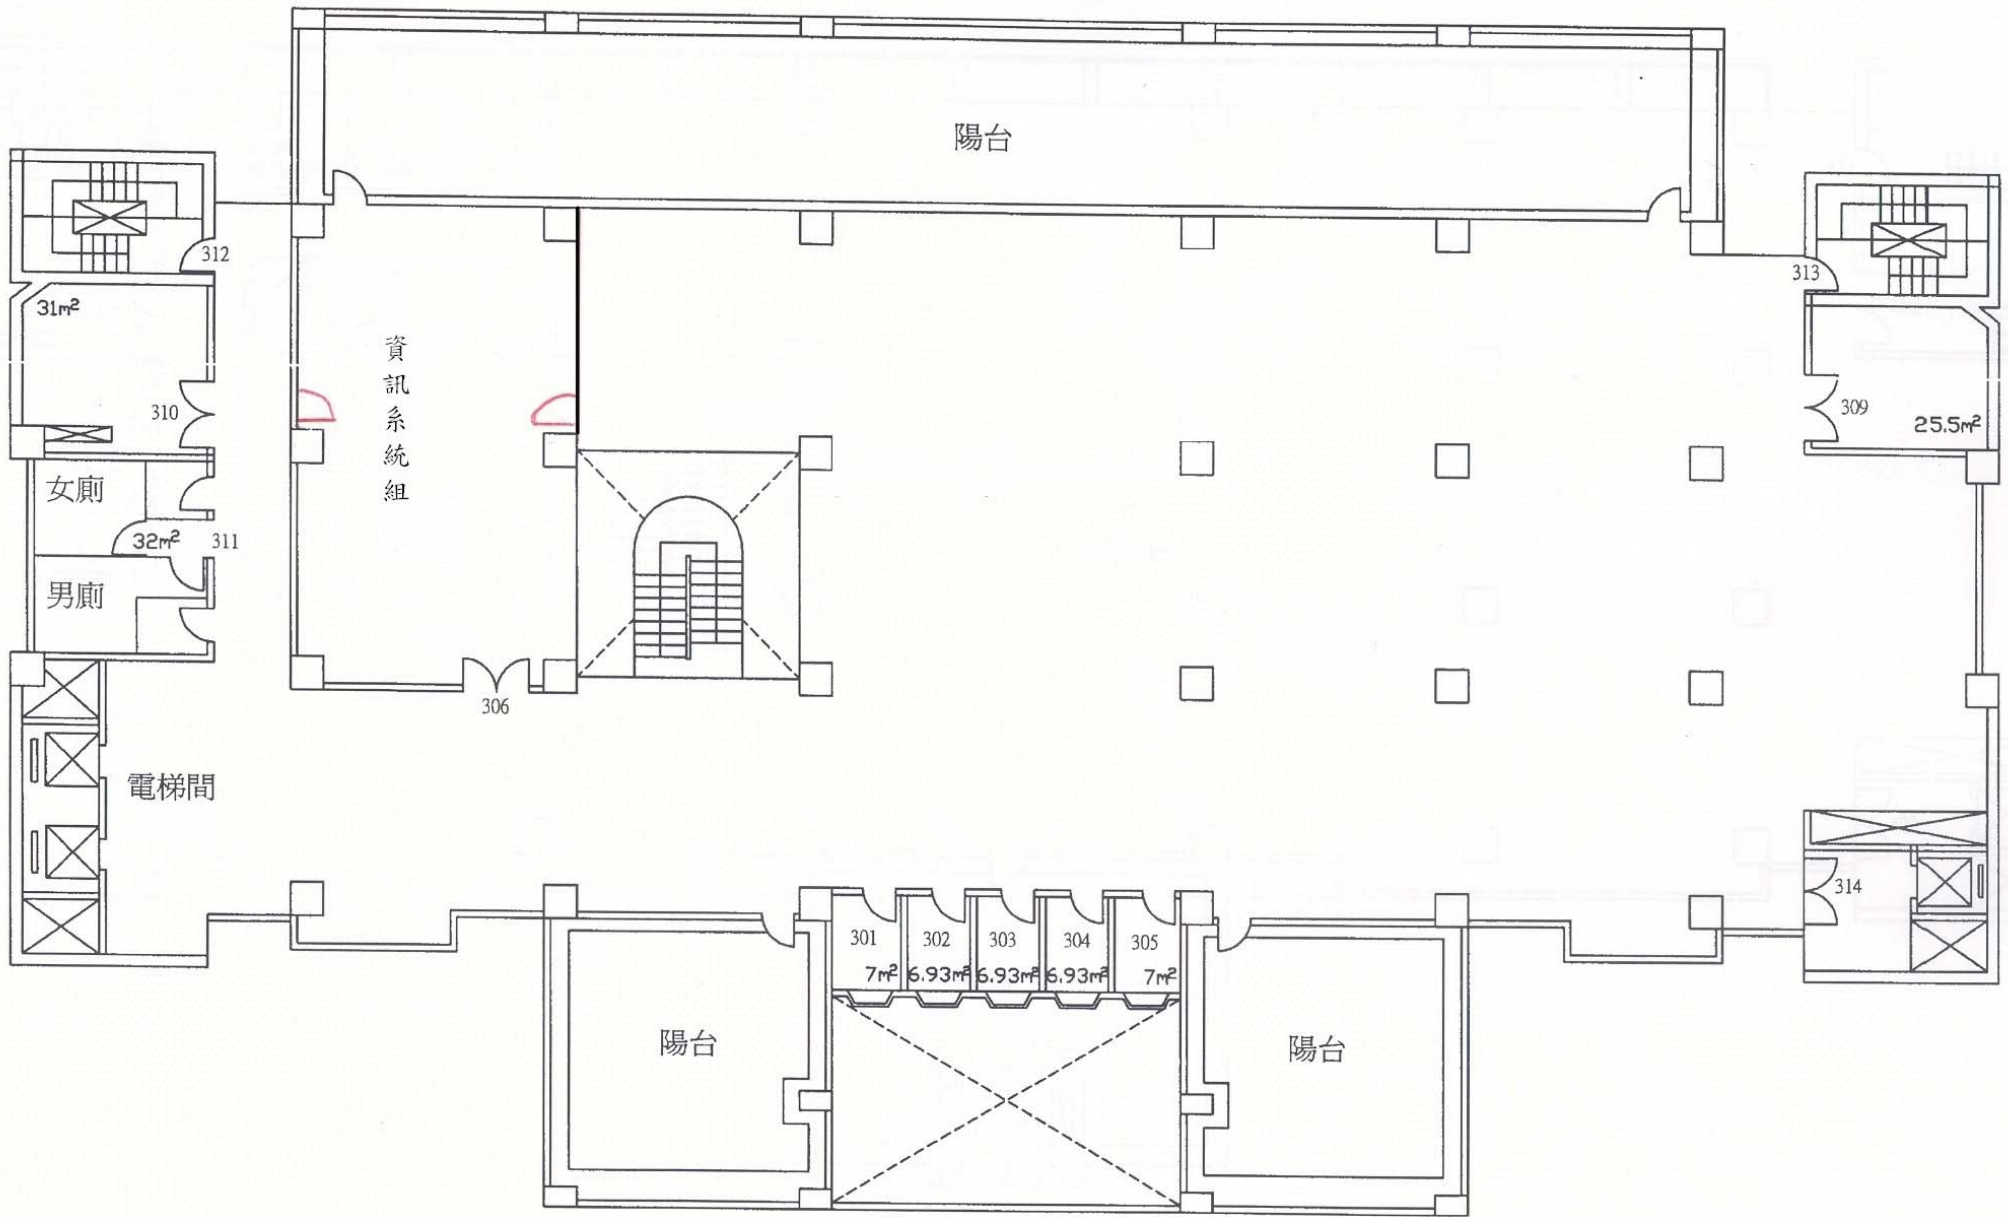

國立中央大學總圖書館平面圖 L2
97.08.28

地下一層(1573.36m²)

國立中央大學總圖書館平面圖

一樓

國立中央大學總圖書館平面圖 L2

97.08.28

二樓(1723.78m²)

國立中央大學總圖書館平面圖

三樓

國立中央大學總圖書館平面圖

四樓

國立中央大學總圖書館平面圖

五樓

國立中央大學總圖書館平面圖

六樓

國立中央大學總圖書館平面圖

七樓(1326.37m²)

國立中央大學總圖書館平面圖

八樓