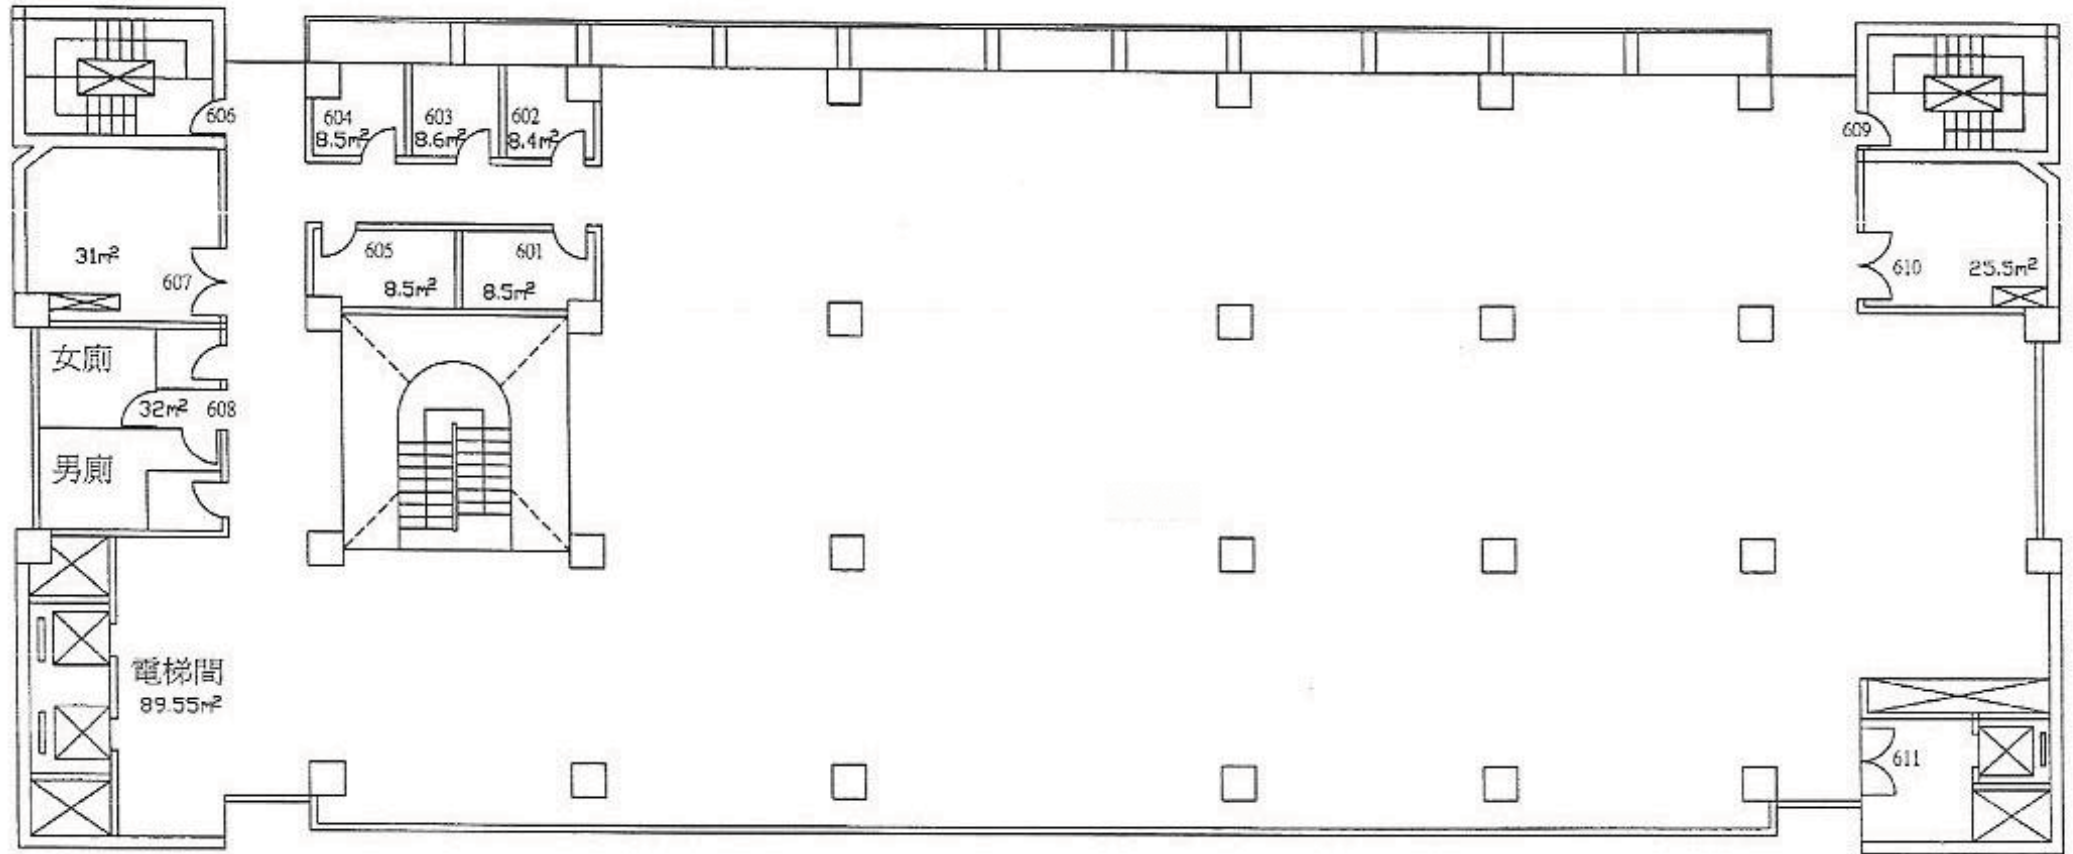

國立中央大學總圖書館平面圖 L2
97.08.28

地下一層(1573.36m²)

國立中央大學總圖書館平面圖

一樓

國立中央大學總圖書館平面圖 L2

97.08.28

二樓(1723.78m²)

國立中央大學總圖書館平面圖

三樓

國立中央大學總圖書館平面圖

四樓

國立中央大學總圖書館平面圖

五樓

國立中央大學總圖書館平面圖

六樓

國立中央大學總圖書館平面圖

七樓(1326.37m²)

國立中央大學總圖書館平面圖

八樓