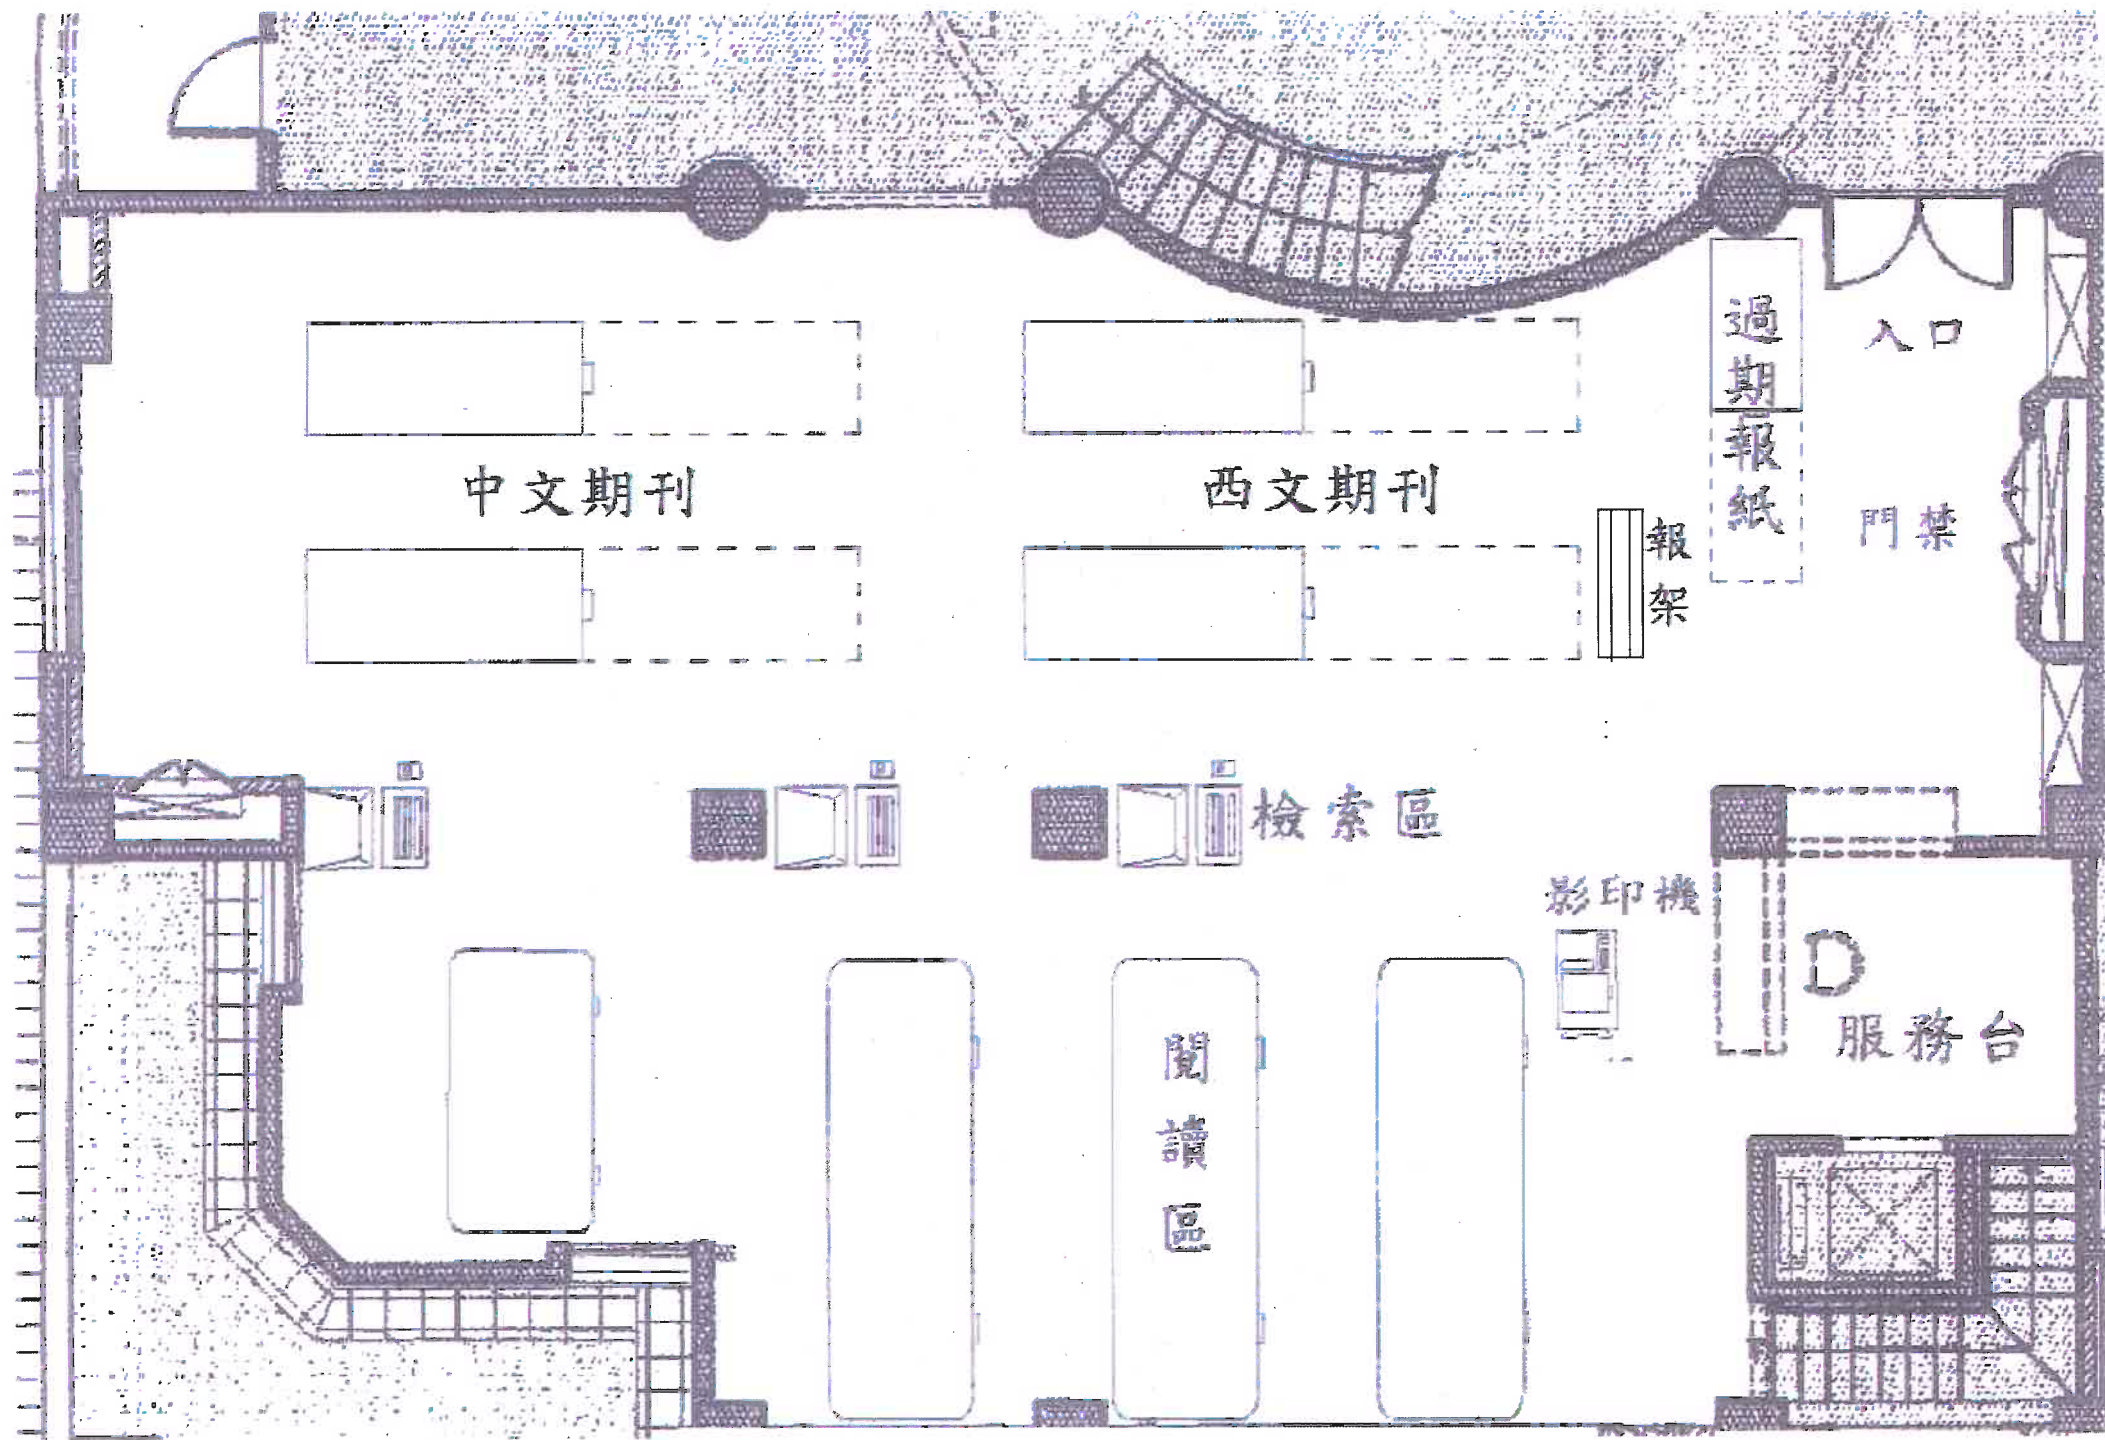

國立中央大學國鼎圖書館平面圖 L3

97.07.17

一樓 (680.73m²)

國鼎分館閱覽室平面圖

103.05修正

國立中央大學國鼎圖書館平面圖 L3

97.07.17

地下一層 (1446.08m²)

國鼎密集書庫平面圖

103.05修

-  電燈開關處
-  電話放置處
-  桌椅放置處
-  電腦放置處

國鼎展示室平面圖