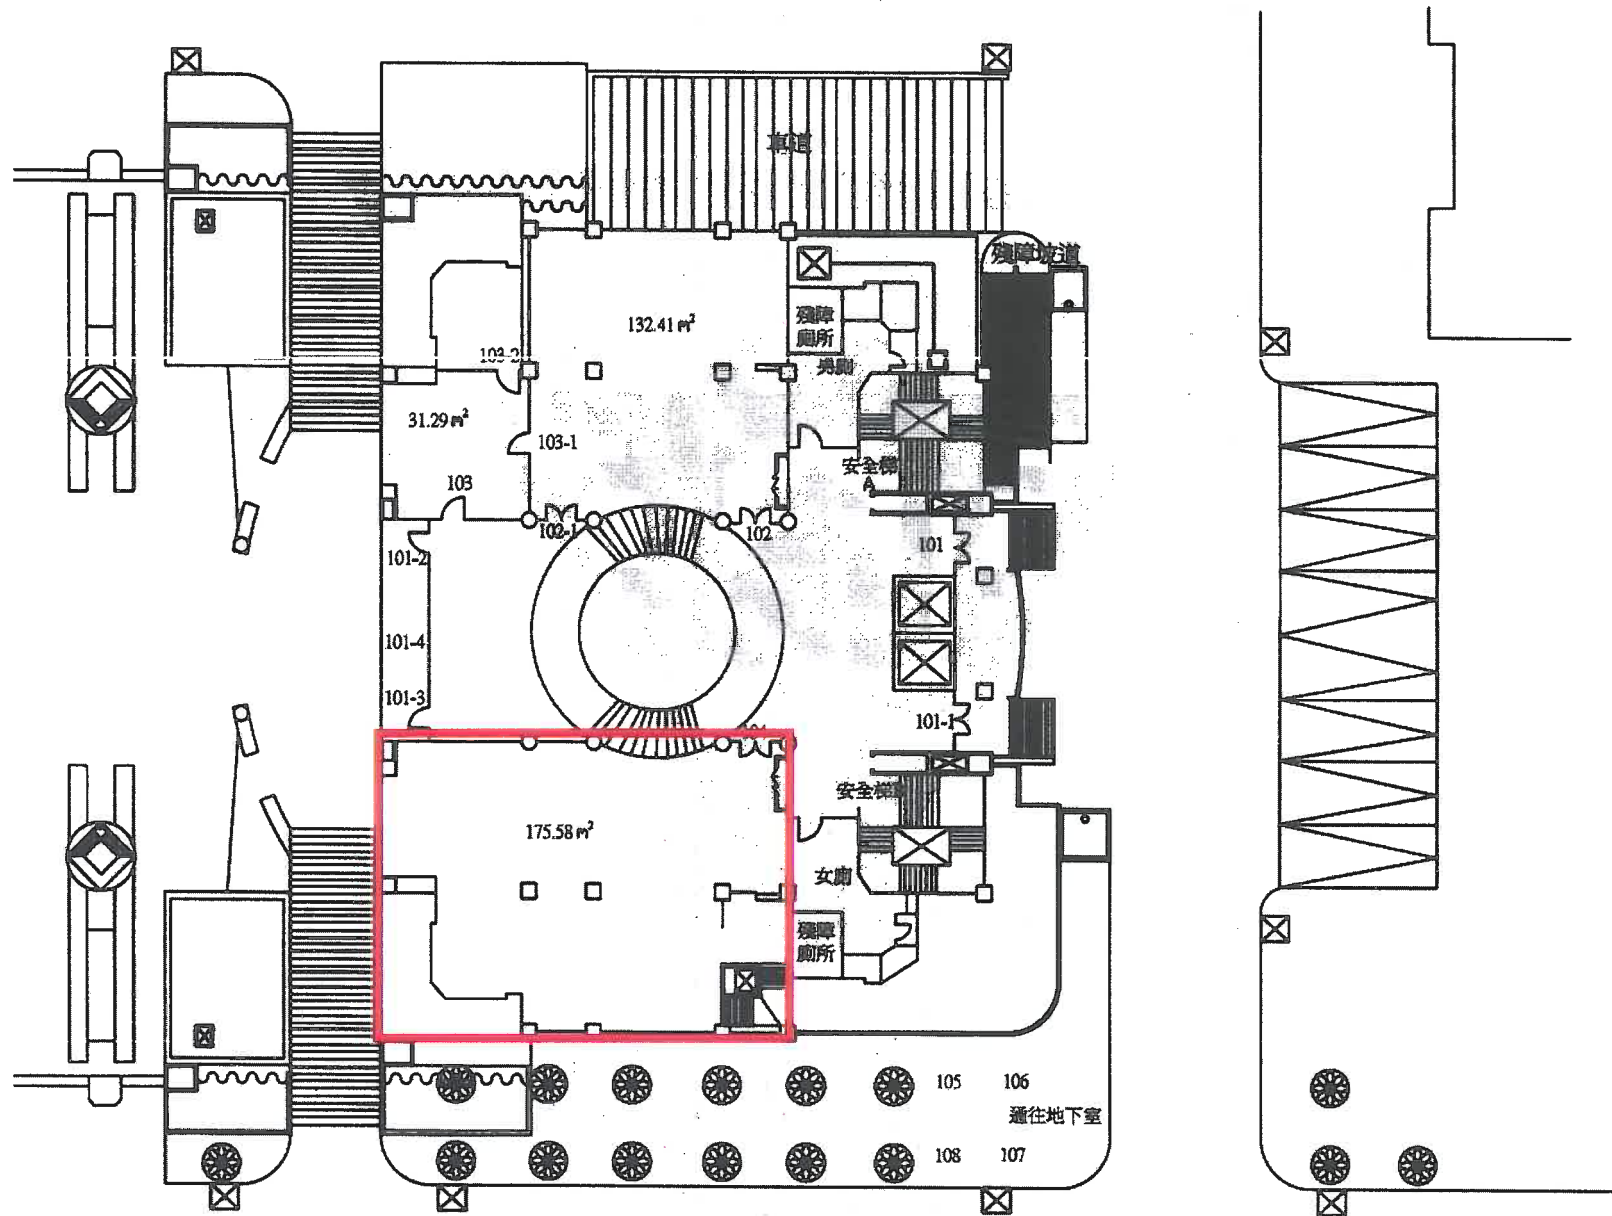

國立中央大學國鼎圖書館平面圖 L3

97.07.17

一樓 (680.73m²)

國鼎分館閱覽室平面圖

103.05修正

國立中央大學國鼎圖書館平面圖 L3

97.07.17

地下一層 (1446.08m²)

國鼎密集書庫平面圖

103.05修

-  電燈開關處
-  電話放置處
-  桌椅放置處
-  電腦放置處

國鼎展示室平面圖