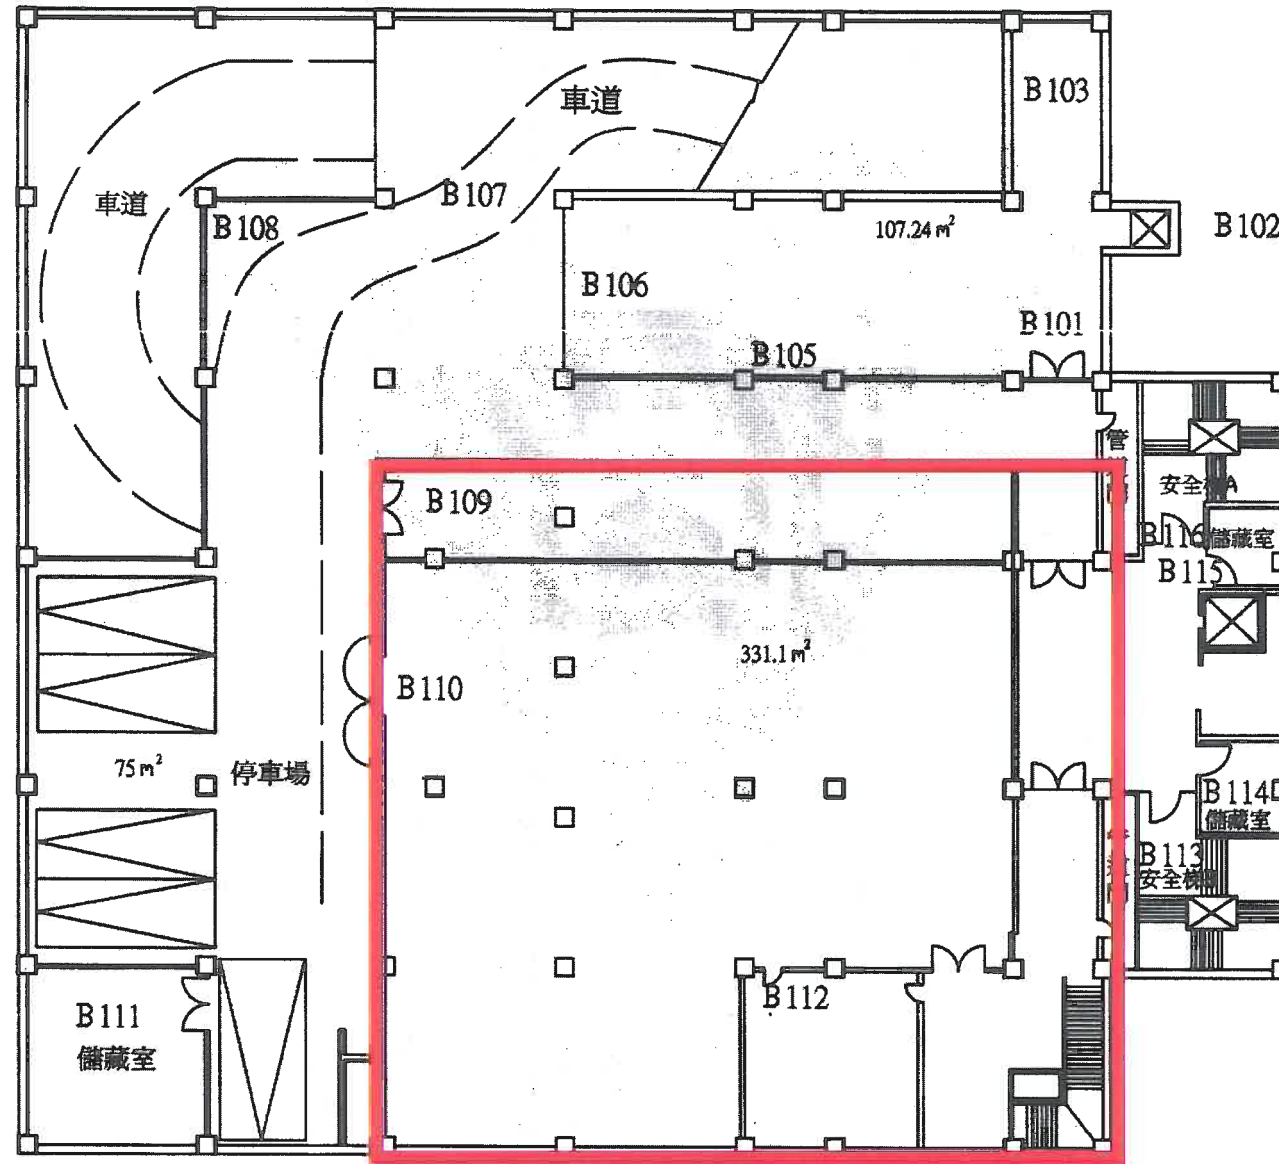

國立中央大學國鼎圖書館平面圖 L3

97.07.17

一樓 (680.73m²)

國鼎分館閱覽室平面圖

103.05修正

國立中央大學國鼎圖書館平面圖 L3

97.07.17

地下一層 (1446.08m²)

國鼎密集書庫平面圖

103.05修

-  電燈開關處
-  電話放置處
-  桌椅放置處
-  電腦放置處

國鼎展示室平面圖