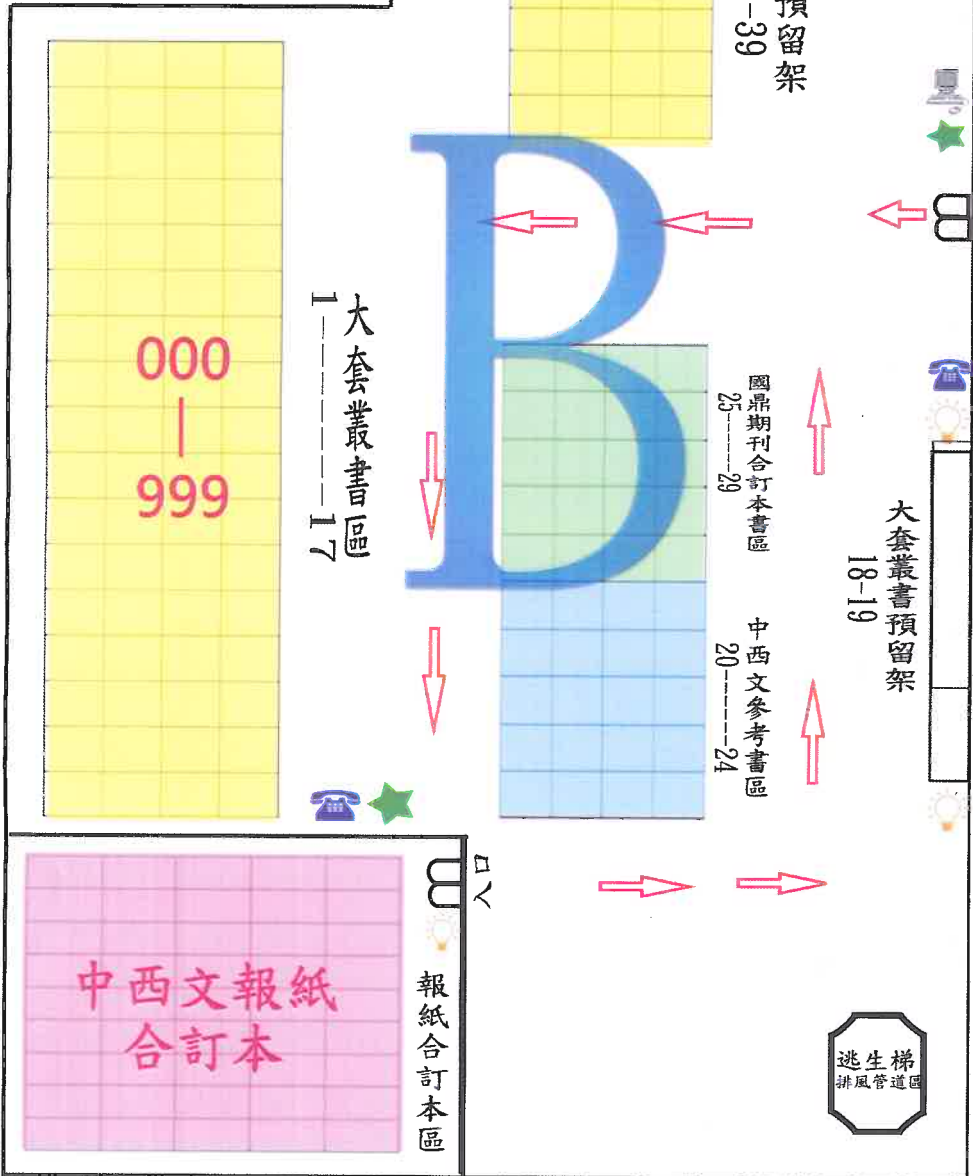

國立中央大學國鼎圖書館平面圖 L3

97.07.17

一樓 (680.73m²)

國鼎分館閱覽室平面圖

103.05修正

國立中央大學國鼎圖書館平面圖 L3

97.07.17

地下一層 (1446.08m²)

國鼎密集書庫平面圖

103.05修

-  電燈開關處
-  電話放置處
-  桌椅放置處
-  電腦放置處

國鼎展示室平面圖