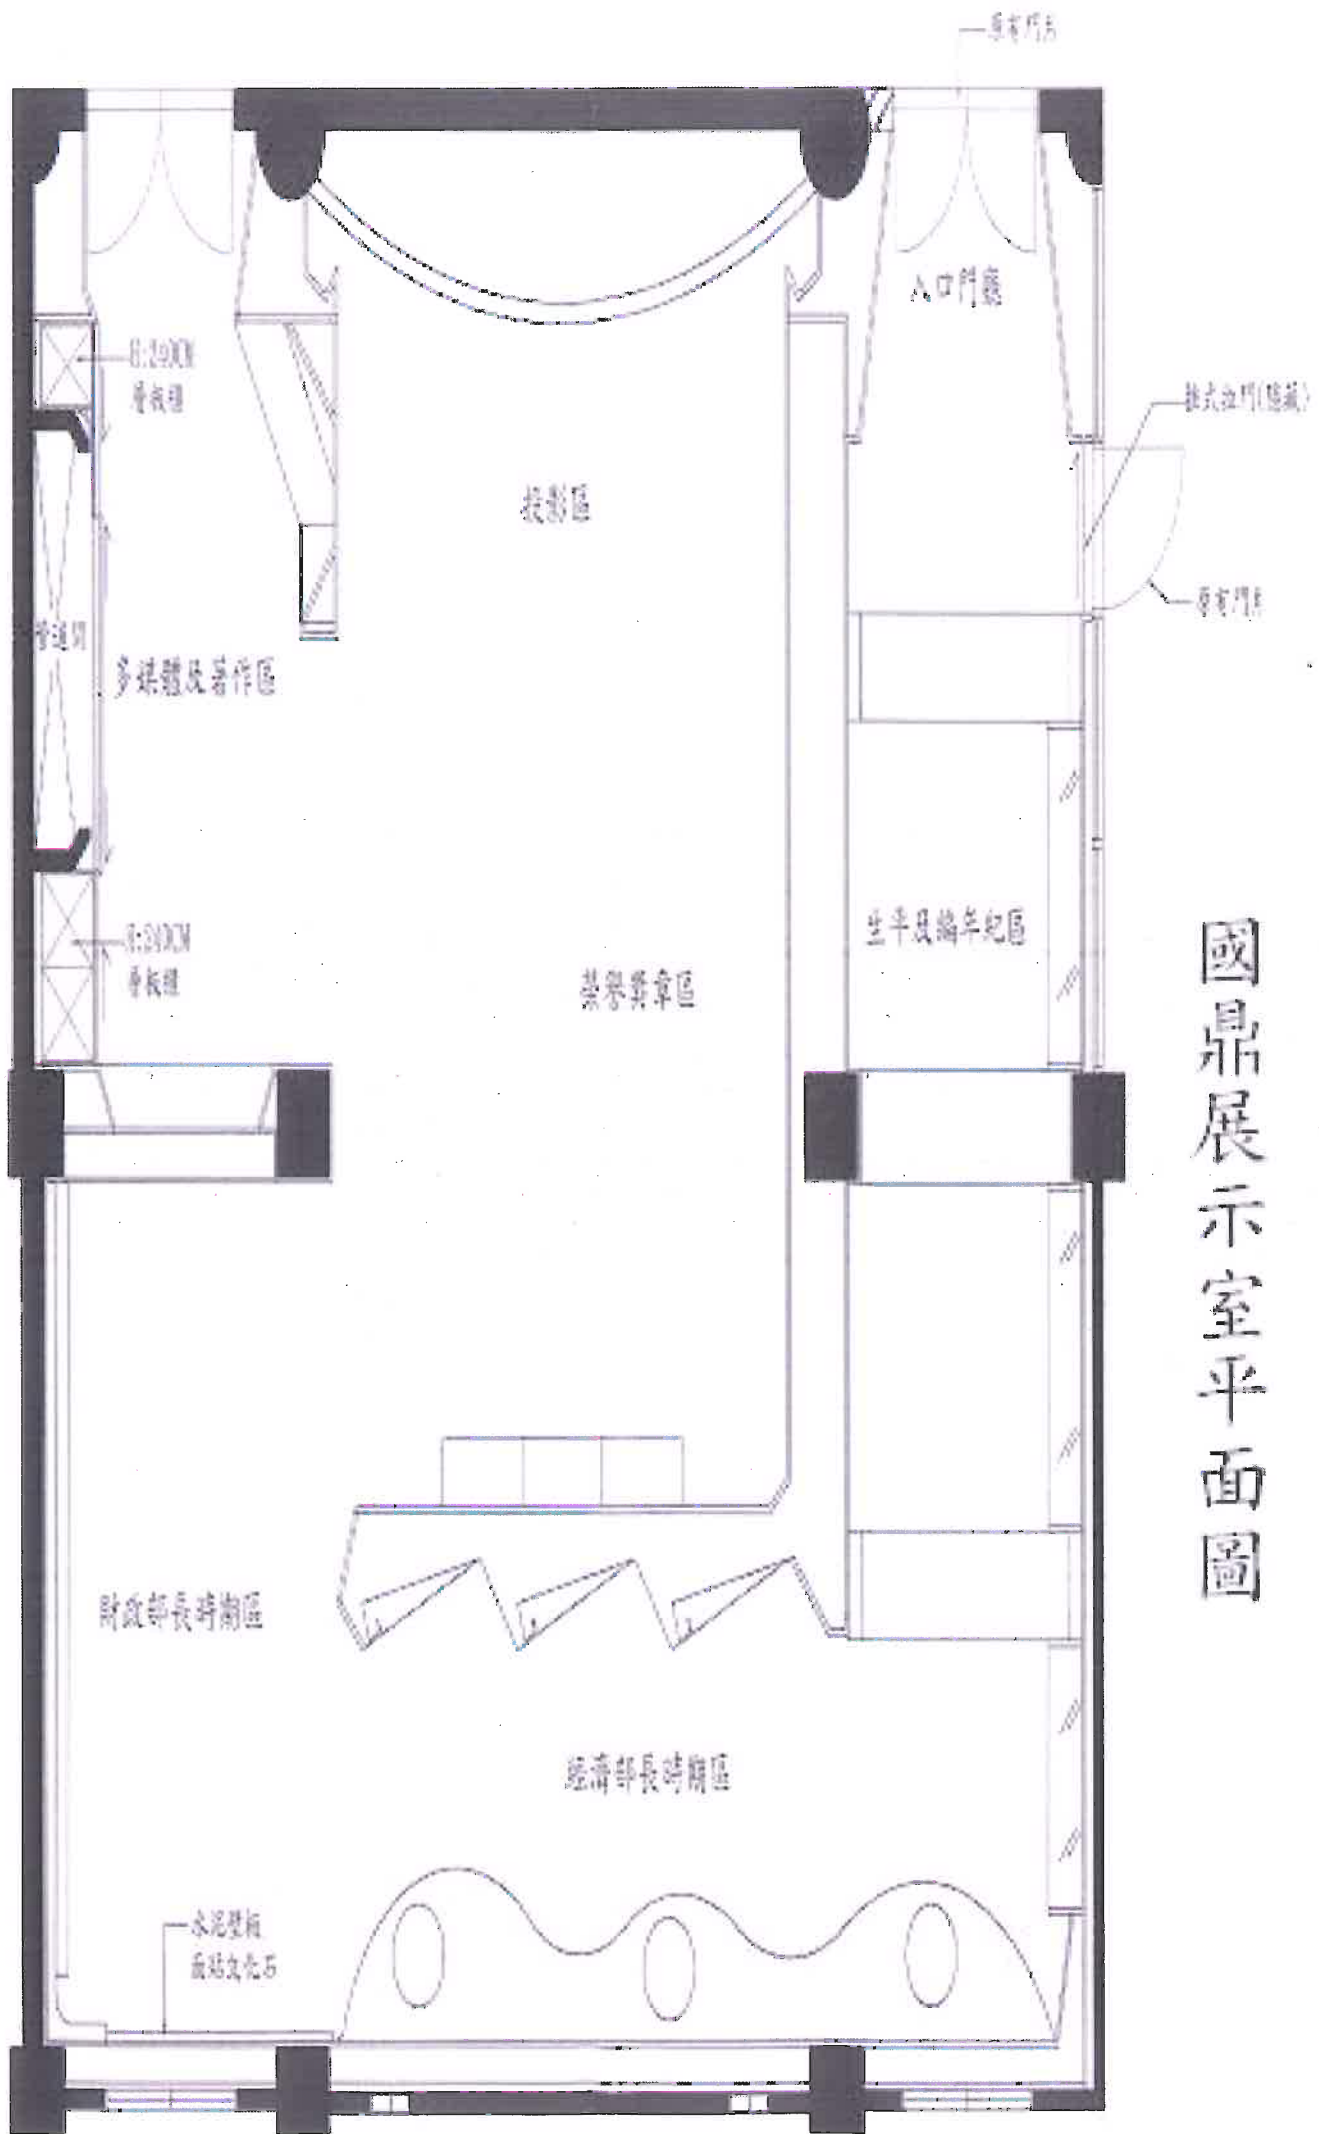

國立中央大學國鼎圖書館平面圖 L3

97.07.17

一樓 (680.73m²)

國鼎分館閱覽室平面圖

103.05修正

國立中央大學國鼎圖書館平面圖 L3

97.07.17

地下一層 (1446.08m²)

國鼎密集書庫平面圖

103.05修

-  電燈開關處
-  電話放置處
-  桌椅放置處
-  電腦放置處

國鼎展示室平面圖