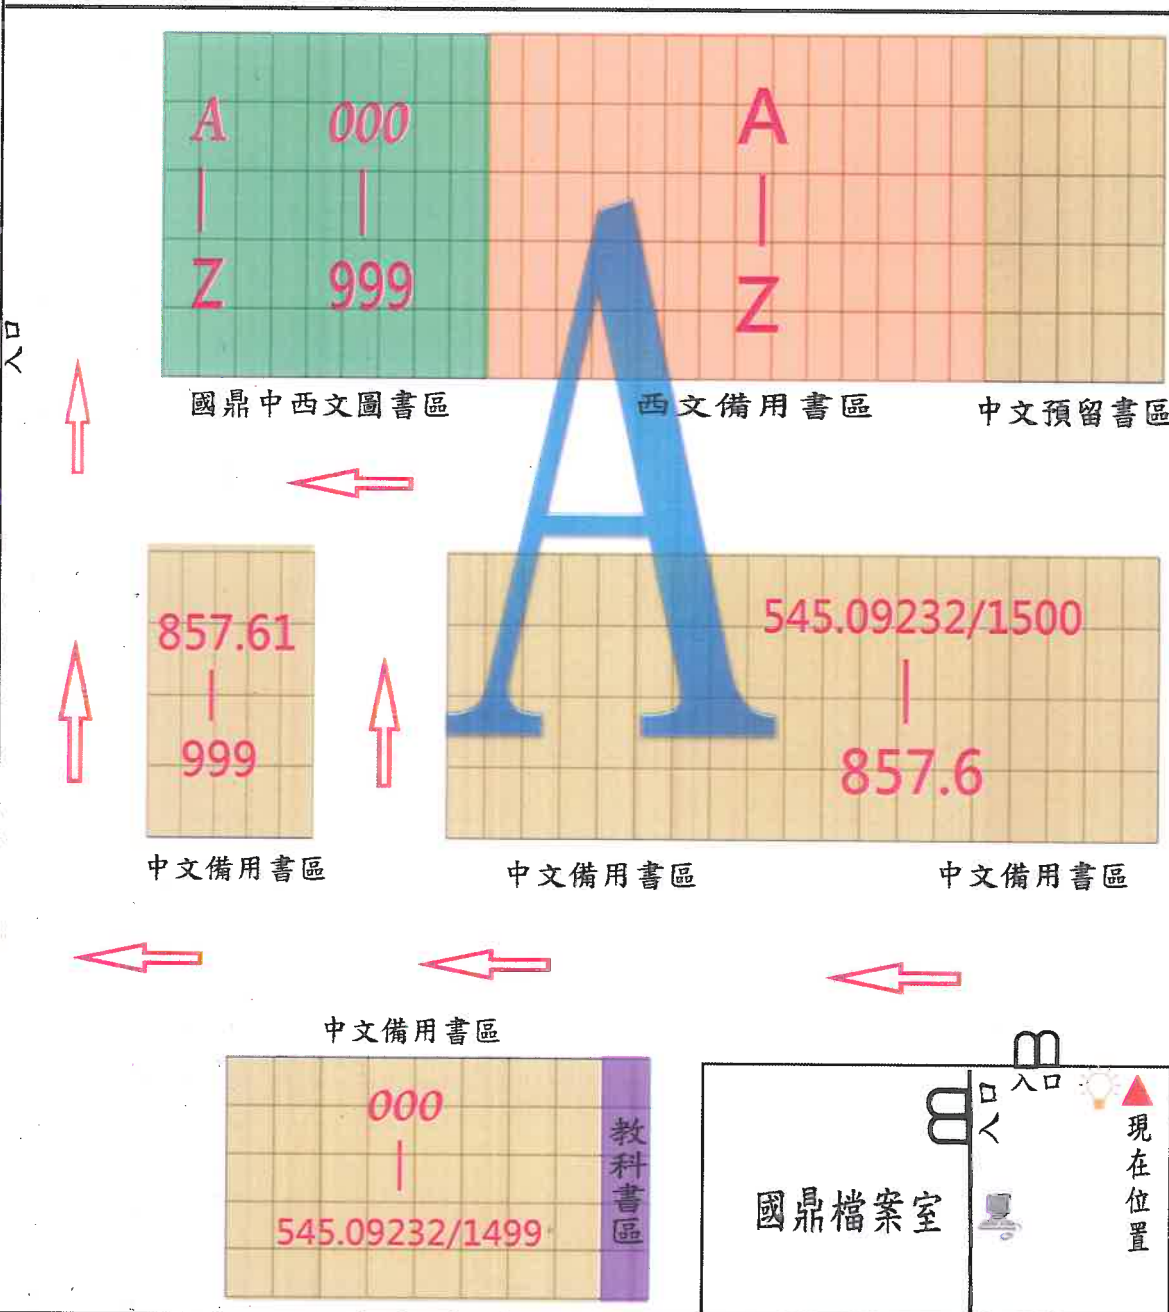

國立中央大學國鼎圖書館平面圖 L3

97.07.17

一樓 (680.73m²)

國鼎分館閱覽室平面圖

103.05修正

國立中央大學國鼎圖書館平面圖 L3

97.07.17

地下一層 (1446.08m²)

國鼎密集書庫平面圖

103.05修

-  電燈開關處
-  電話放置處
-  桌椅放置處
-  電腦放置處

國鼎展示室平面圖